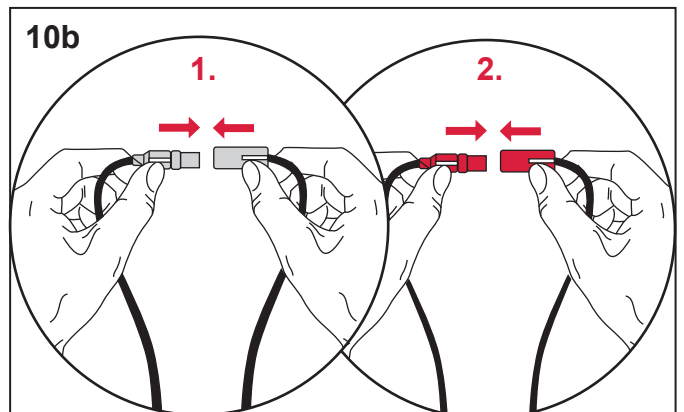

# TECEsolid WC-Elektronik – 230 V/12 V