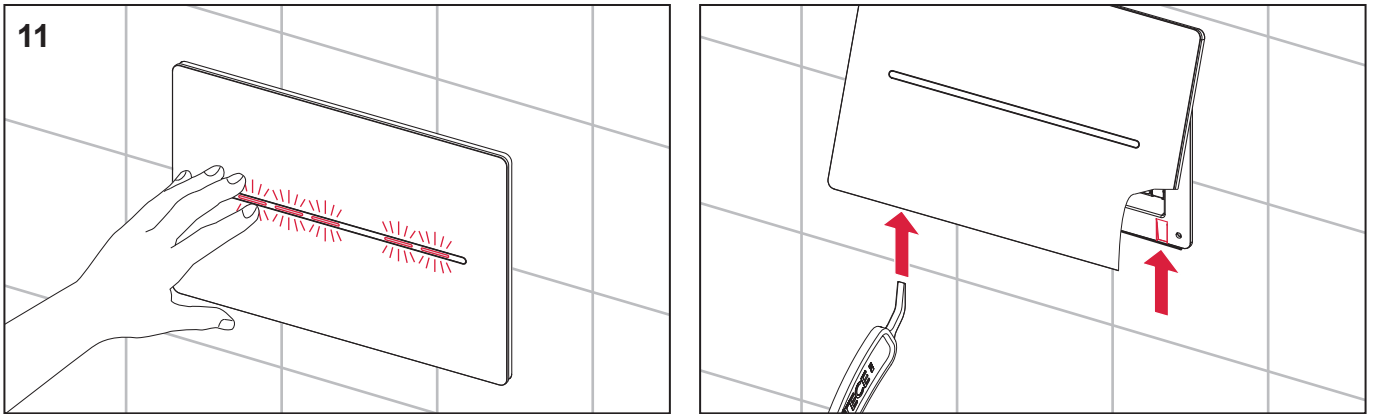

TECEsolid WC-Elektronik – 230 V/12 V