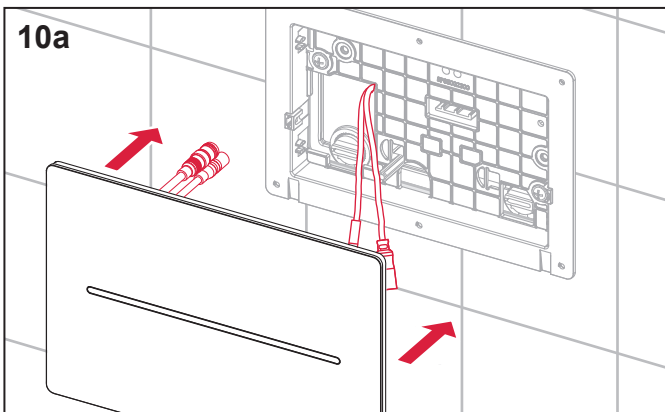

# TECEsolid WC-Elektronik – 230 V/12 V