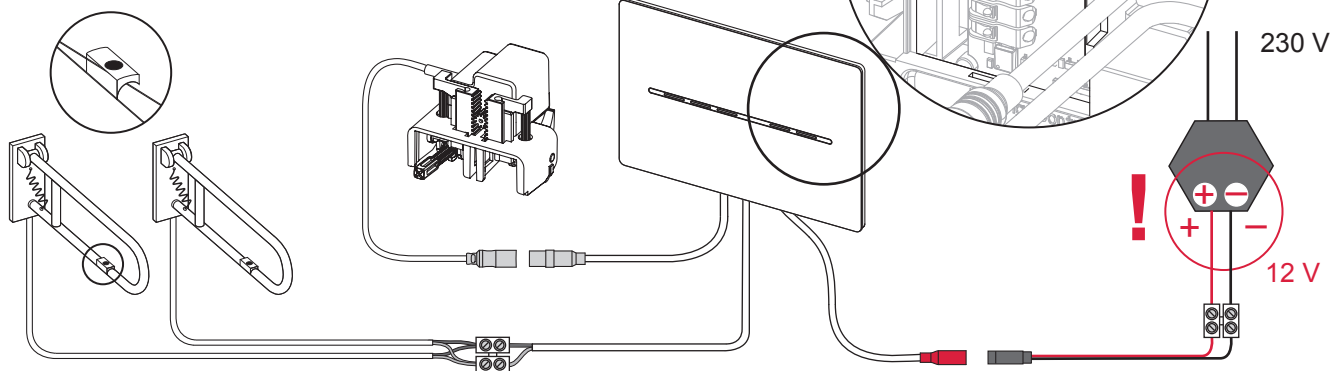

# TECESolid WC-Elektronik – 230 V/12 V

# TECEsolid WC-Elektronik – 230 V/12 V

- (DE) Optionaler Anschluss an die Gebäudeleittechnik  
 (GB) Optional connection to the building management system  
 (IT) Collegamento opzionale al sistema di gestione dell'edificio