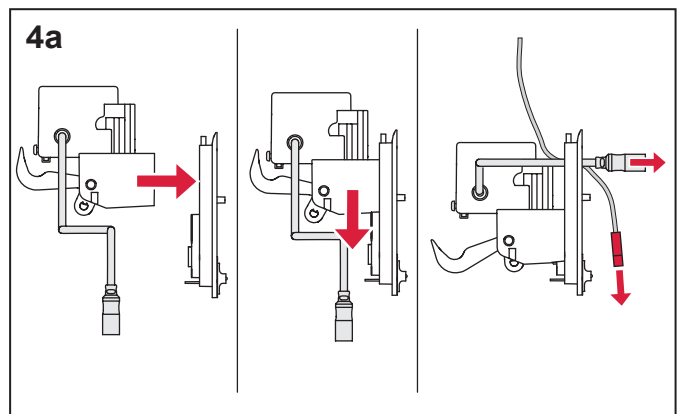

TECESolid WC-Elektronik – 230 V/12 V