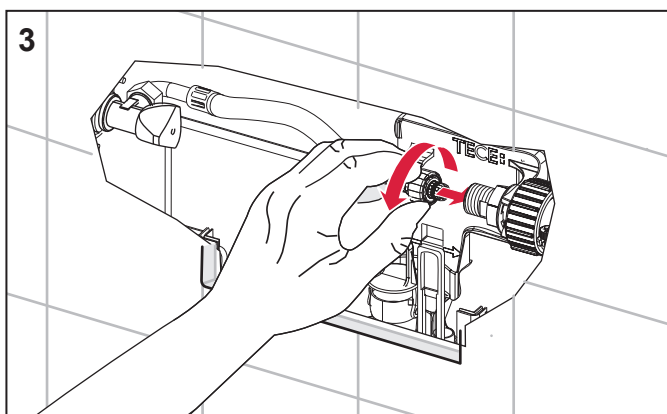

# TECESolid WC-Elektronik – 230 V/12 V