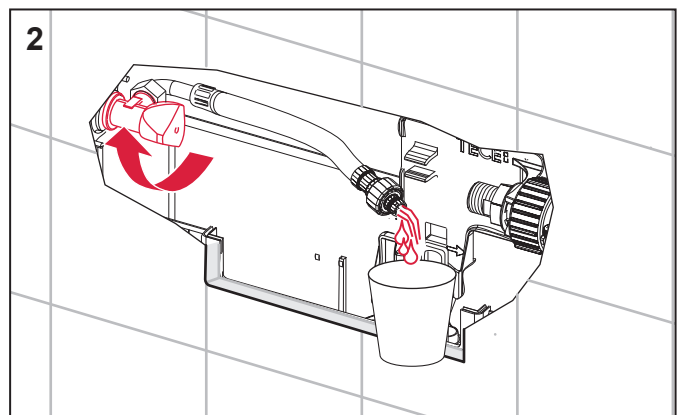

# TECESolid WC-Elektronik – 230 V/12 V