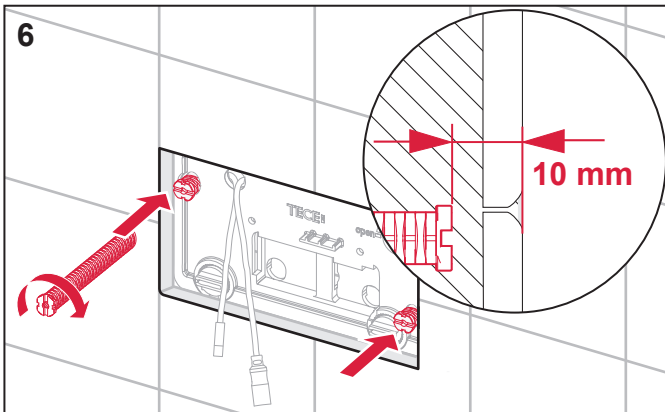

# TECEsolid WC-Elektronik – 230 V/12 V