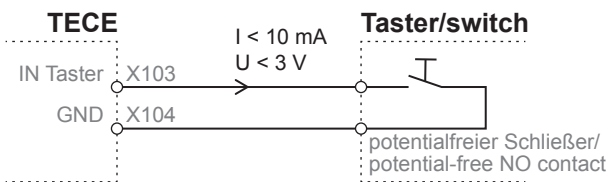

TECEsolid WC-Elektronik – 230 V/12 V