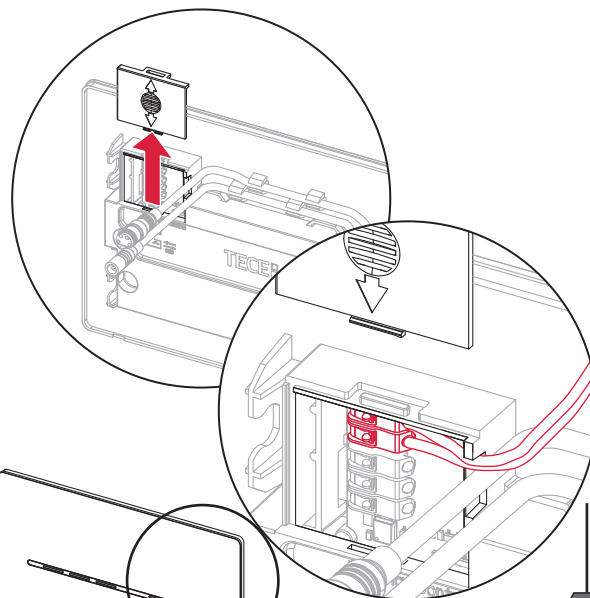

# TECESolid WC-Elektronik – 230 V/12 V

# TECEsolid WC-Elektronik – 230 V/12 V

- (DE) Optionaler Anschluss an die Gebäudeleittechnik  
 (GB) Optional connection to the building management system  
 (IT) Collegamento opzionale al sistema di gestione dell'edificio