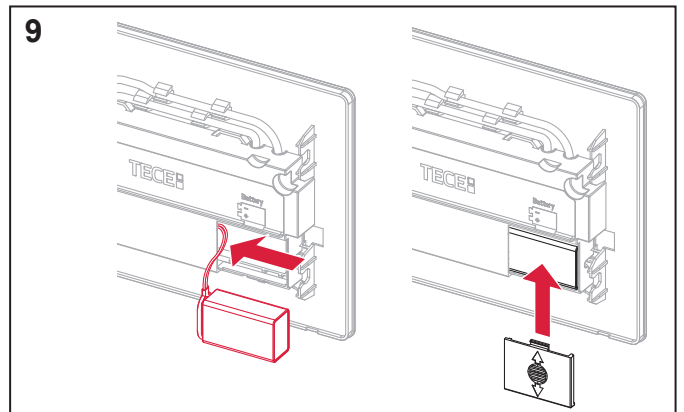

# TECESolid WC-Elektronik – 230 V/12 V