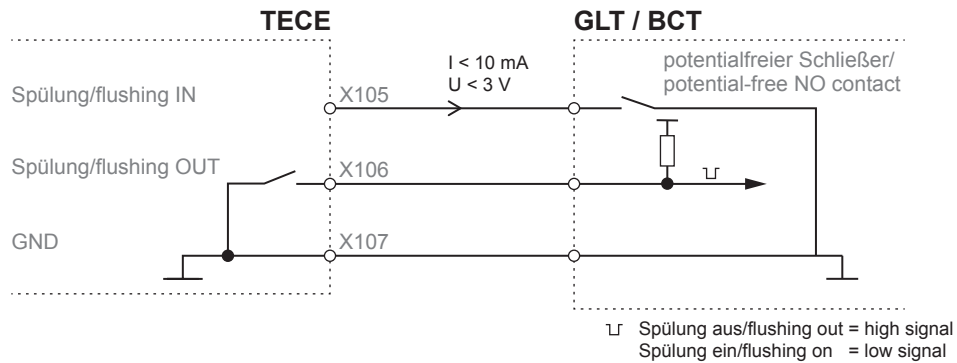

# TECESolid WC-Elektronik – 230 V/12 V

# TECEsolid WC-Elektronik – 230 V/12 V

- (DE) Optionaler Anschluss an die Gebäudeleittechnik  
 (GB) Optional connection to the building management system  
 (IT) Collegamento opzionale al sistema di gestione dell'edificio