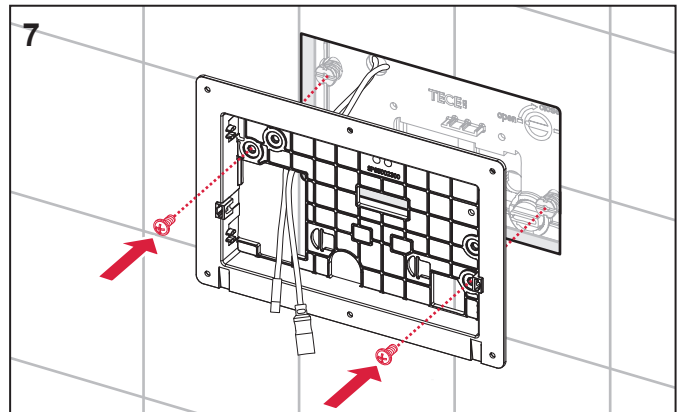

# TECEsolid WC-Elektronik – 230 V/12 V