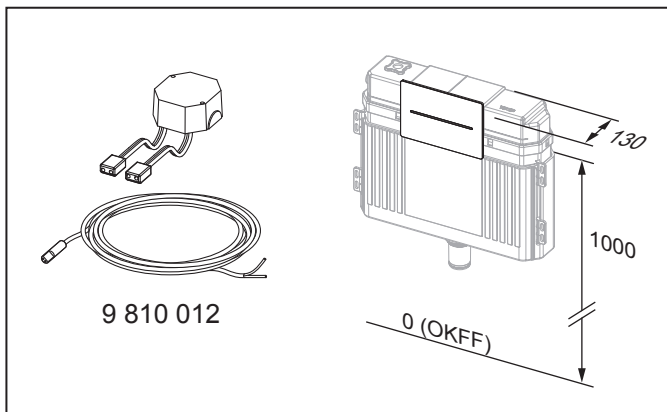

# TECESolid WC-Elektronik – 230 V/12 V