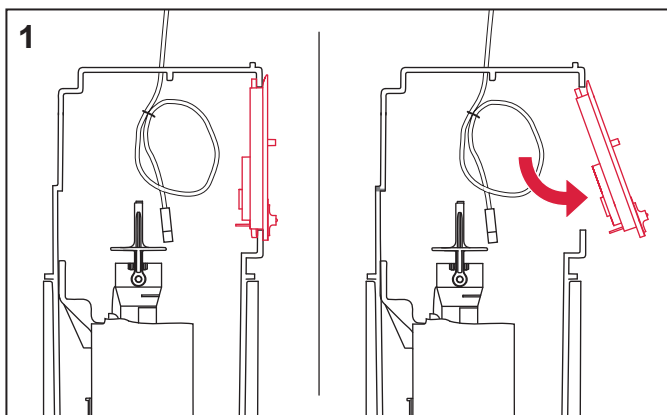

# TECESolid WC-Elektronik – 230 V/12 V