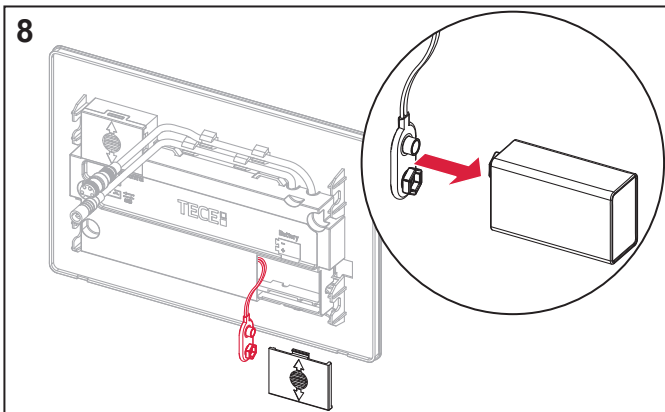

# TECESolid WC-Elektronik – 230 V/12 V

# TECEsolid WC-Elektronik – 230 V/12 V

- (DE) Optionaler Anschluss an die Gebäudeleittechnik  
 (GB) Optional connection to the building management system  
 (IT) Collegamento opzionale al sistema di gestione dell'edificio