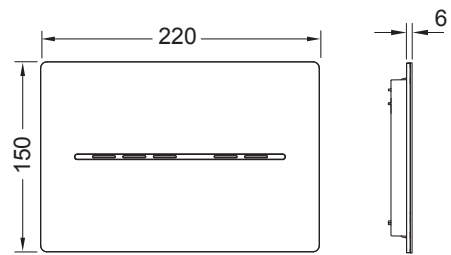

# TECESolid WC-Elektronik – 230 V/12 V