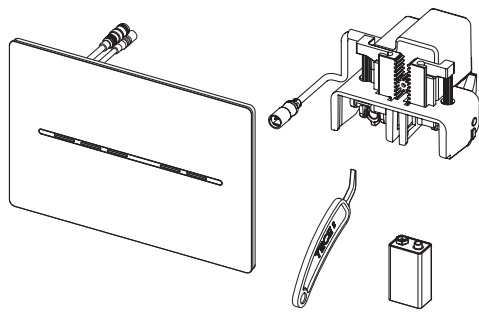

# TECESolid WC-Elektronik – 230 V/12 V