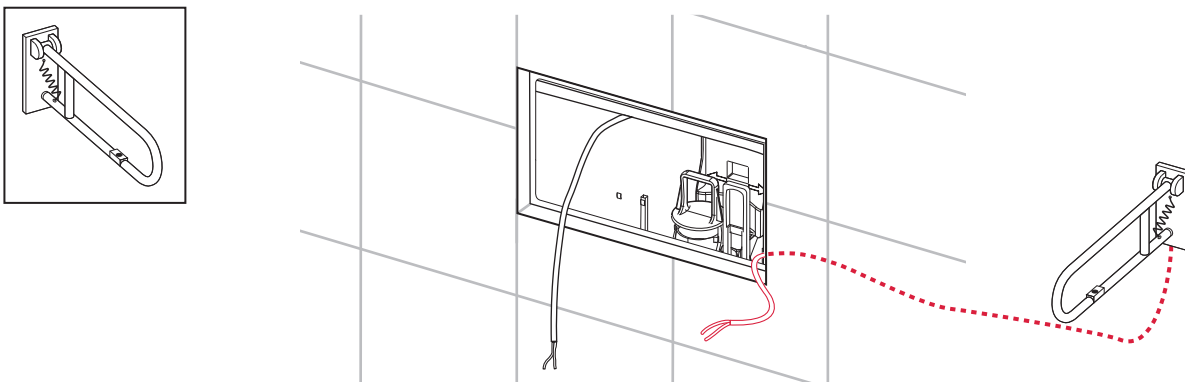

# TECESolid WC-Elektronik – 230 V/12 V