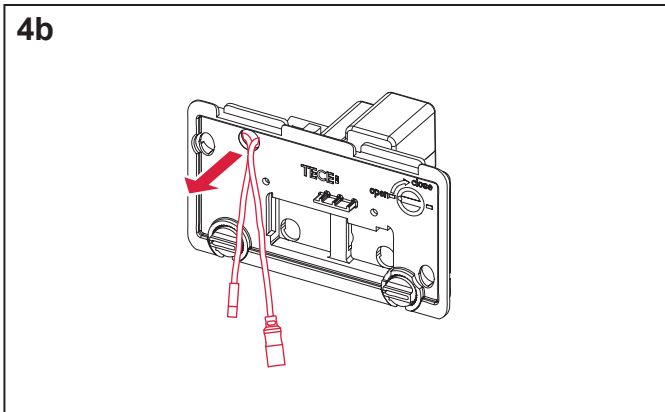

# TECESolid WC-Elektronik – 230 V/12 V