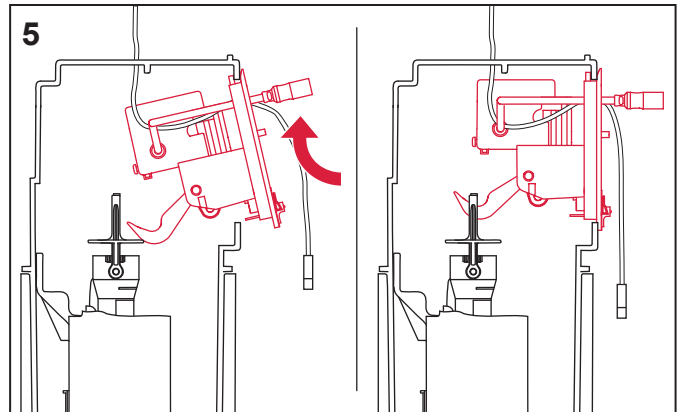

# TECESolid WC-Elektronik – 230 V/12 V

# TECEsolid WC-Elektronik – 230 V/12 V

- (DE) Optionaler Anschluss an die Gebäudeleittechnik  
 (GB) Optional connection to the building management system  
 (IT) Collegamento opzionale al sistema di gestione dell'edificio